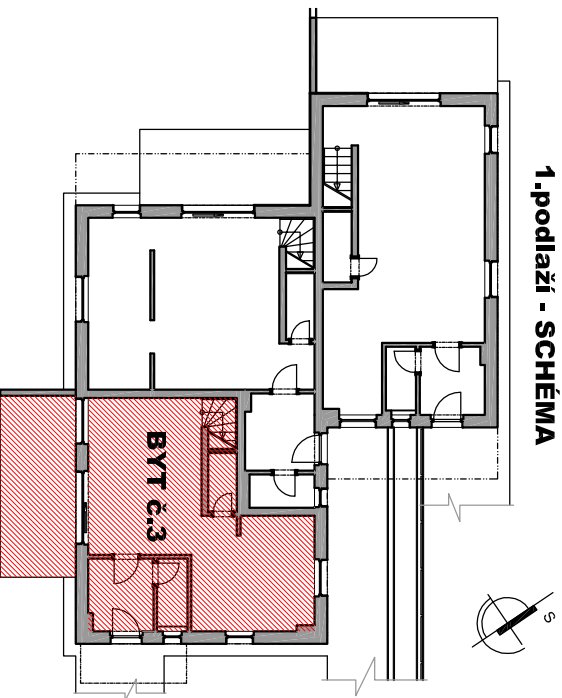

Byt č.3 3+KK		Podlahová plocha m ²	Celková plocha m ²
1.podlaží			
3 1 01	ZÁDVEŘÍ	5,07	
3 1 02	WC	2,25	
3 1 03	KUCH.KOULT + JIDELNA	15,18	
3 1 04	OBYVACÍ POKOJ	19,60	
3 1 05	KOMORA	1,86	
2.podlaží			
3 2 01	SCHODIŠTĚ	7,35	
3 2 02	LOŽNICE	13,92	
3 2 03	LOŽNICE	14,05	
3 2 04	KOUPELNA	9,52	
plocha bytu celkem		88,80	95,22
příslušenství			
	TERASA	15,00	
	ZAHRADA	165,00	
plocha příslušenství celkem		180,00	180,00

1.podlaží - SCHEMA

Byt č.3 3+KK		Podlahová plocha m ²	Celková plocha m ²
1.podlaží			
3 1 01	ZÁDVEŘÍ	5,07	
3 1 02	WC	2,25	
3 1 03	KUCH.KOULT + JIDELNA	15,18	
3 1 04	OBYVAČÍ POKOJ	19,60	
3 1 05	KOMORA	1,86	
2.podlaží			
3 2 01	SCHODIŠTĚ	7,35	
3 2 02	LOŽNICE	13,92	
3 2 03	LOŽNICE	14,05	
3 2 04	KOUPELNA	9,52	
plocha bytu celkem		88,80	95,22
příslušenství			
	TERASA	15,00	
	ZAHRADA	165,00	
plocha příslušenství celkem		180,00	180,00

2.podlaží - SCHEMA