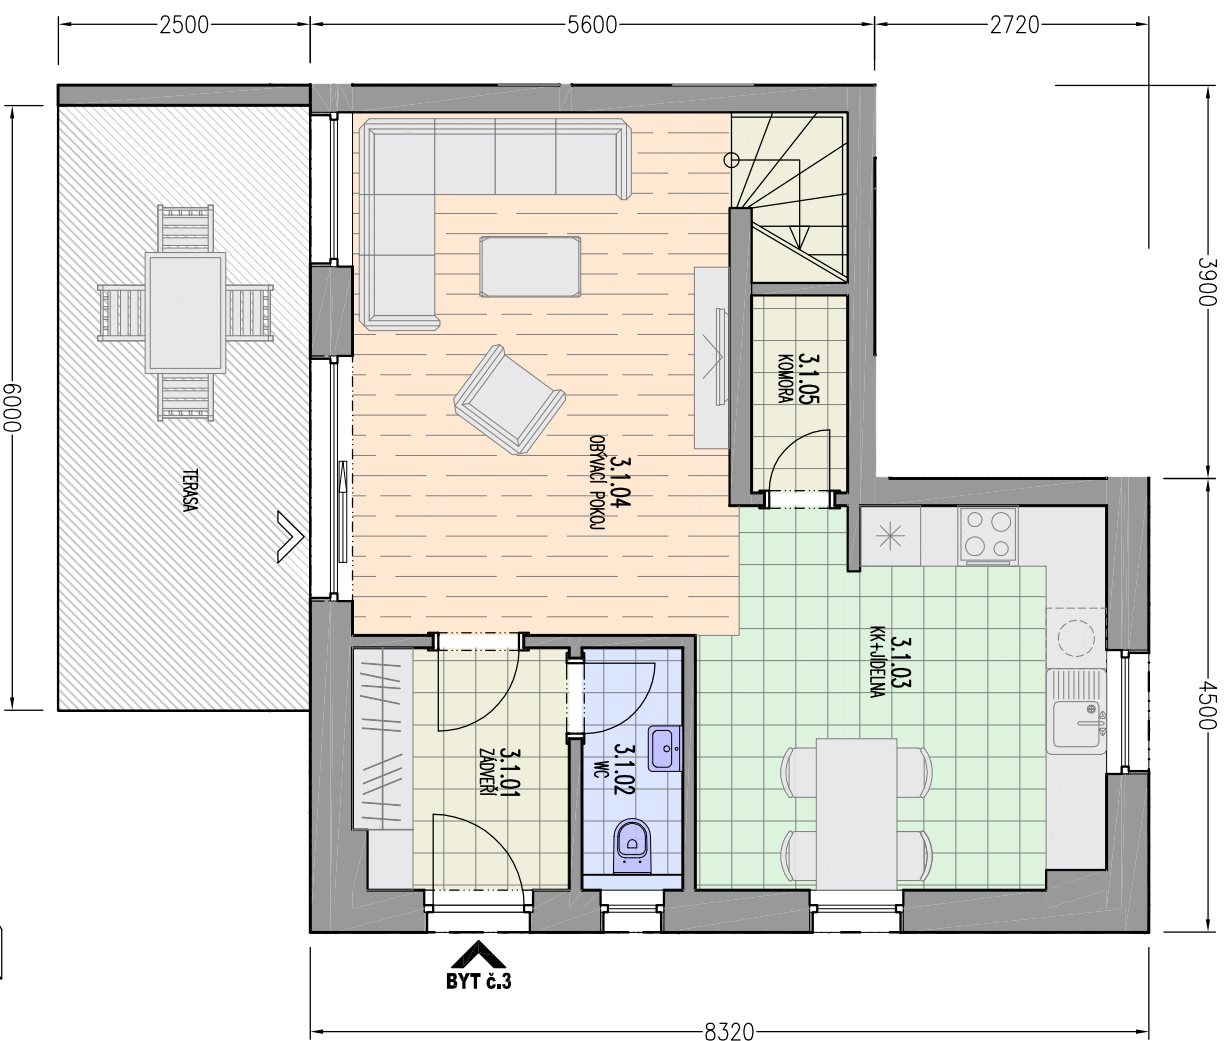

Byt č.3 3+KK		Podlahová plocha m ²	Celková plocha m ²
1.podlaží			
3 1 01	ZÁDVEŘÍ	5,07	
3 1 02	WC	2,25	
3 1 03	KUCH.KOULT + JIDELNA	15,18	
3 1 04	OBYVACÍ POKOJ	19,60	
3 1 05	KOMORA	1,86	
2.podlaží			
3 2 01	SCHODIŠTĚ	7,35	
3 2 02	LOŽNICE	13,92	
3 2 03	LOŽNICE	14,05	
3 2 04	KOUPELNA	9,52	
plocha bytu celkem		88,80	95,22
příslušenství			
	TERASA	15,00	
	ZAHRADA	165,00	
plocha příslušenství celkem		180,00	180,00

1.podlaží - SCHEMA

Byt č.3 3+KK		Podlahová plocha m ²	Celková plocha m ²
1.podlaží			
3 1 01	ZÁDVEŘÍ	5,07	
3 1 02	WC	2,25	
3 1 03	KUCH.KOULT + JIDELNA	15,18	
3 1 04	OBYVAČÍ POKOJ	19,60	
3 1 05	KOMORA	1,86	
2.podlaží			
3 2 01	SCHODIŠTĚ	7,35	
3 2 02	LOŽNICE	13,92	
3 2 03	LOŽNICE	14,05	
3 2 04	KOUPELNA	9,52	
plocha bytu celkem		88,80	95,22
příslušenství			
	TERASA	15,00	
	ZAHRADA	165,00	
plocha příslušenství celkem		180,00	180,00

2.podlaží - SCHEMA