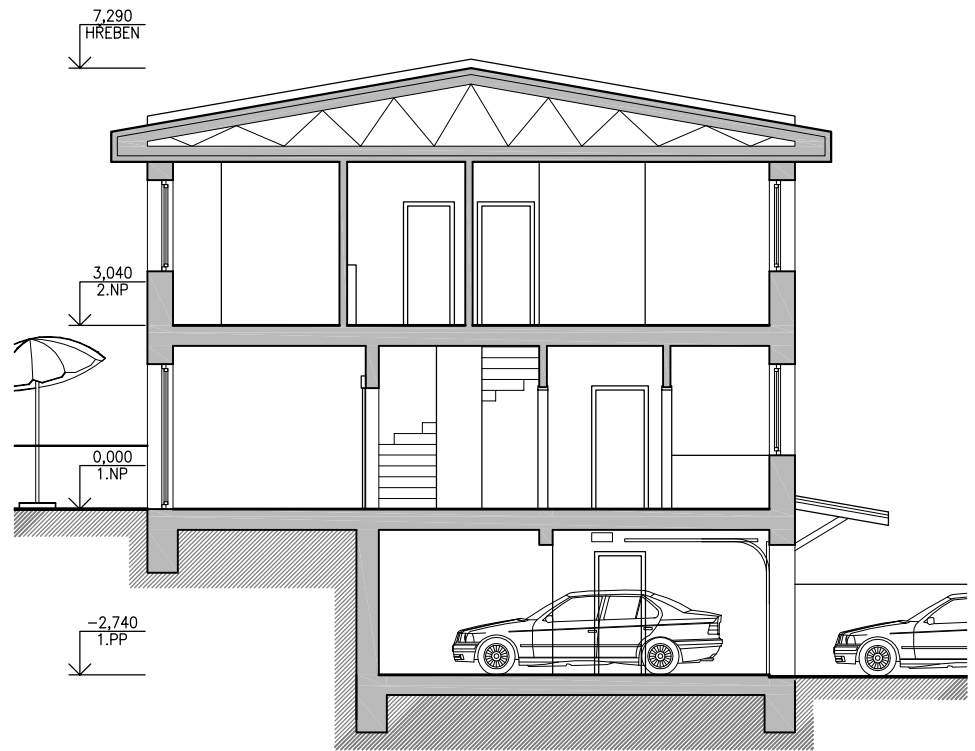

POHLED VÝCHODNÍ

PŘÍČNÝ ŘEZ

POHLED ZÁPADNÍ

POHLED SEVERNÍ - RD 3

POHLED JIŽNÍ - RD 4

datum: říjen 2018

stavba: **RODINNÉ DOMY MNICHOVICE**
TYP "DUO START"

pozemek č.1501/15, katastrální území Mnichovice u Řičan
DŮM č.3 a 4 - FASÁDY a ŘEZ měřítko 1:125