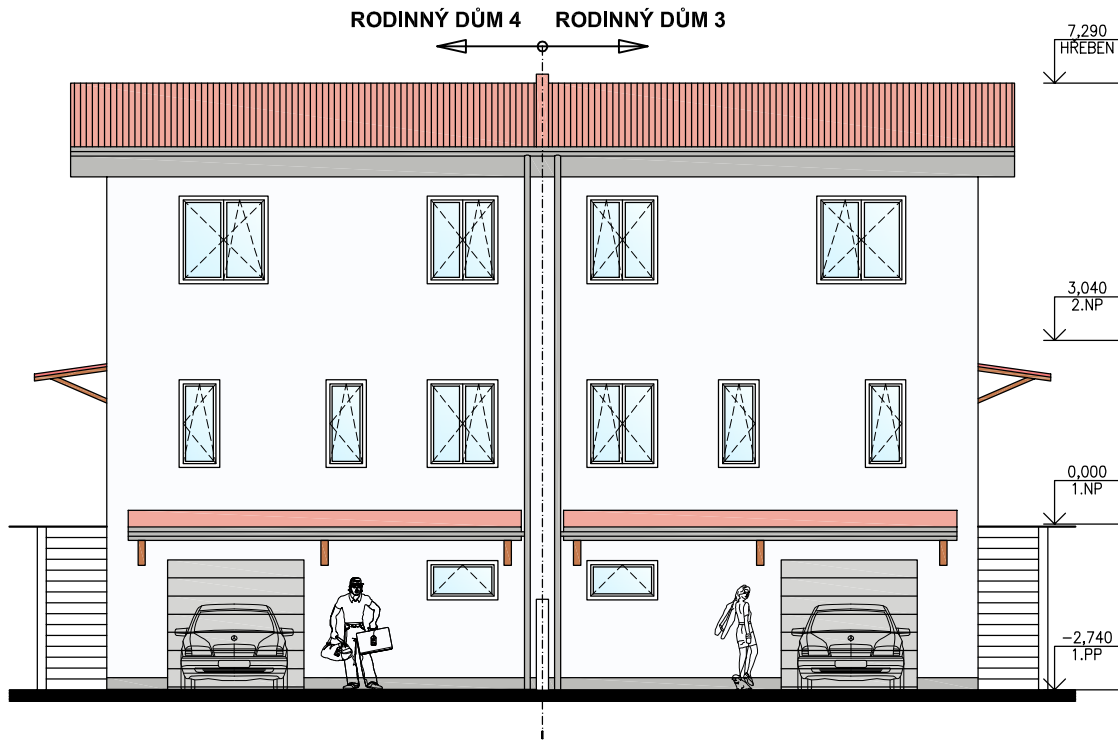

POHLED VÝCHODNÍ

PŘÍČNÝ ŘEZ

POHLED ZÁPADNÍ

POHLED SEVERNÍ - RD 3

POHLED JIŽNÍ - RD 4

datum: říjen 2018

stavba: **RODINNÉ DOMY MNICHOVICE**
TYP "DUO START"

pozemek č.1501/15, katastrální území Mnichovice u Řičan
DŮM č.3 a 4 - FASÁDY a ŘEZ měřítko 1:125