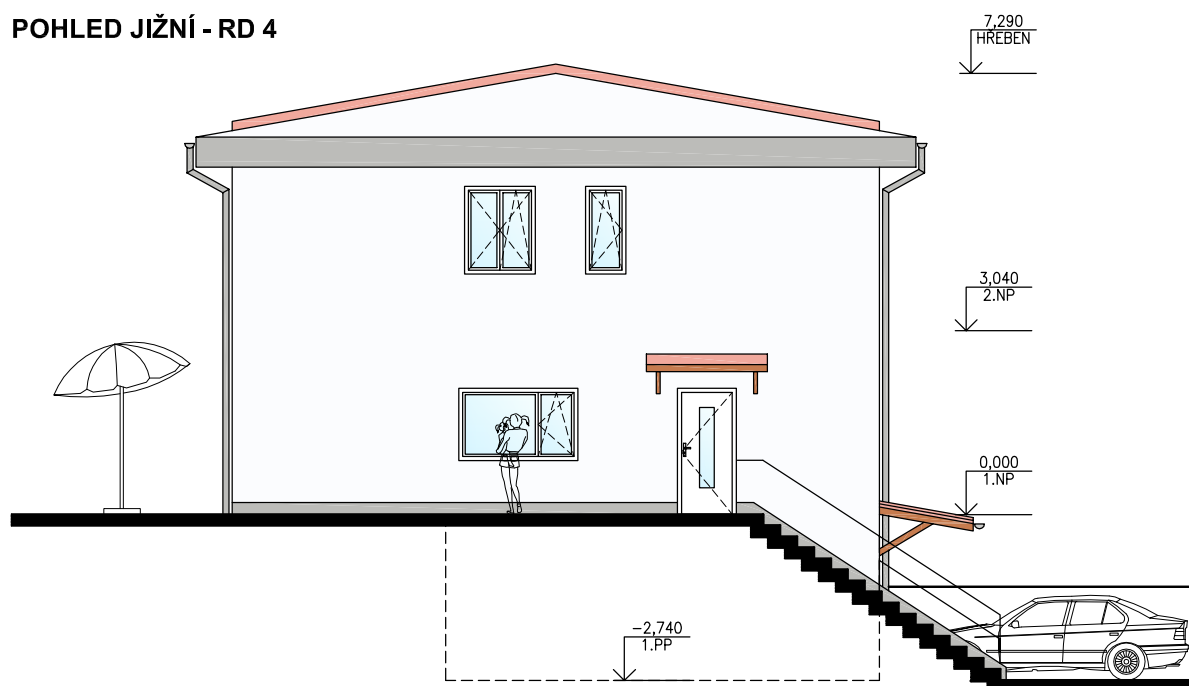

POHLED VÝCHODNÍ

PŘÍČNÝ ŘEZ

POHLED ZÁPADNÍ

POHLED SEVERNÍ - RD 3

POHLED JIŽNÍ - RD 4

datum: říjen 2018

stavba: **RODINNÉ DOMY MNICHOVICE**
TYP "DUO START"

pozemek č.1501/15, katastrální území Mnichovice u Řičan
DŮM č.3 a 4 - FASÁDY a ŘEZ měřítko 1:125