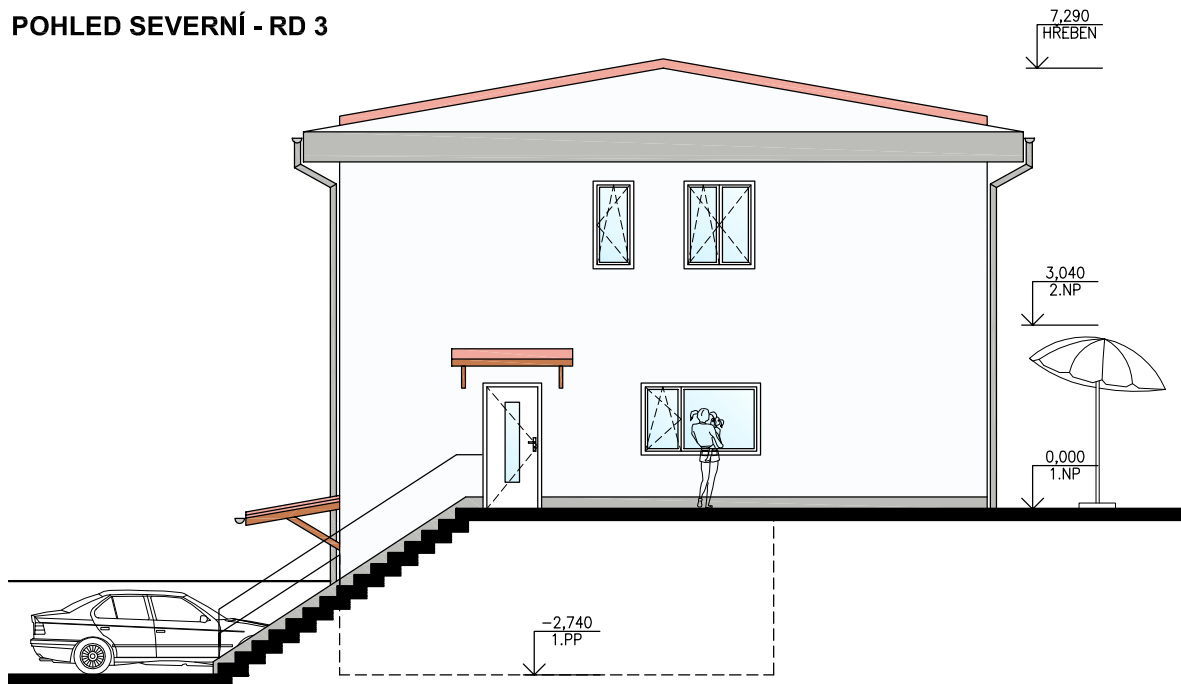

POHLED VÝCHODNÍ

PŘÍČNÝ ŘEZ

POHLED ZÁPADNÍ

POHLED SEVERNÍ - RD 3

POHLED JIŽNÍ - RD 4

datum: říjen 2018

stavba: **RODINNÉ DOMY MNICHOVICE**
TYP "DUO START"

pozemek č.1501/15, katastrální území Mnichovice u Řičan
DŮM č.3 a 4 - FASÁDY a ŘEZ měřítko 1:125