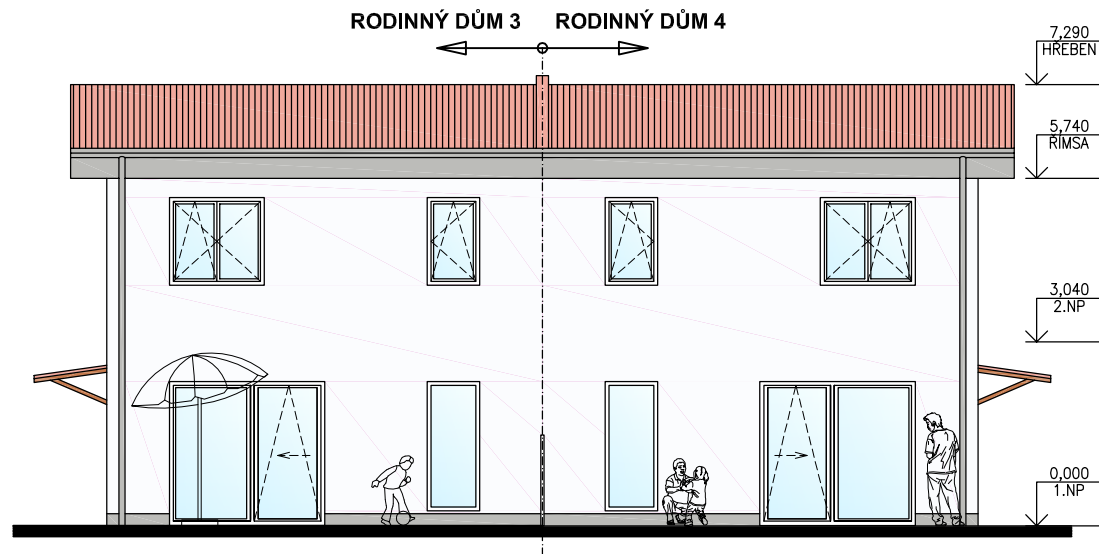

POHLED VÝCHODNÍ

PŘÍČNÝ ŘEZ

POHLED ZÁPADNÍ

POHLED SEVERNÍ - RD 3

POHLED JIŽNÍ - RD 4

datum: říjen 2018

stavba: **RODINNÉ DOMY MNICHOVICE**
TYP "DUO START"

pozemek č.1501/15, katastrální území Mnichovice u Řičan
DŮM č.3 a 4 - FASÁDY a ŘEZ měřítko 1:125