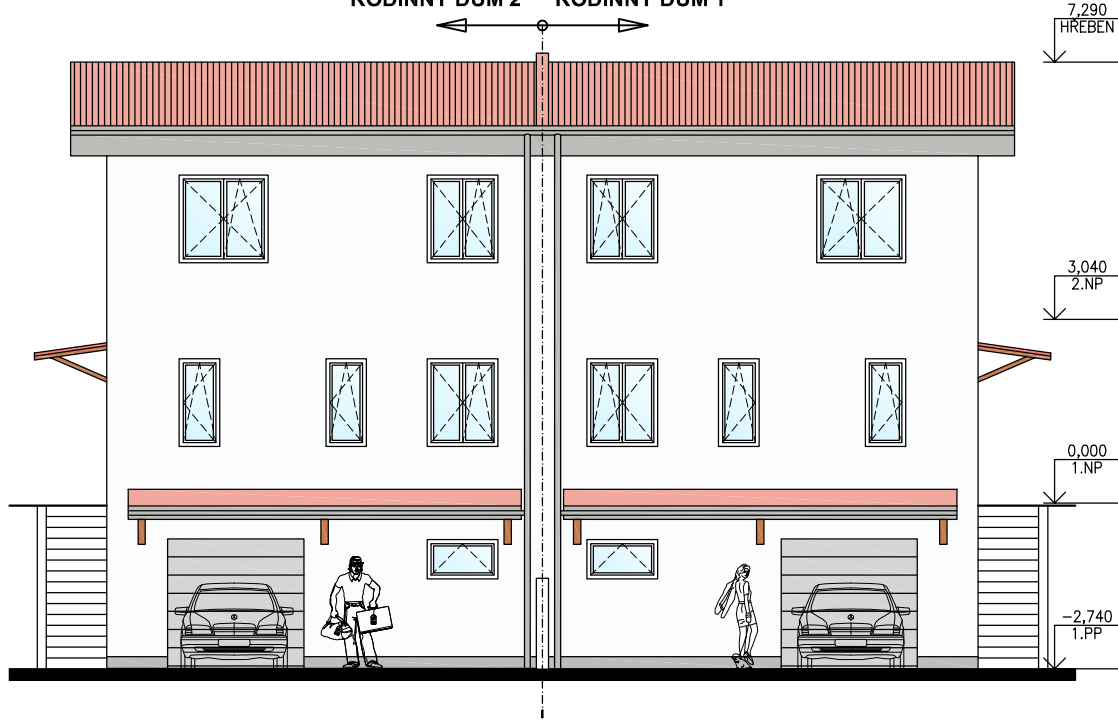

POHLED SEVEROVÝCHODNÍ

RODINNÝ DŮM 2 RODINNÝ DŮM 1

PŘÍČNÝ ŘEZ

POHLED JIHOZÁPADNÍ

RODINNÝ DŮM 1 RODINNÝ DŮM 2

POHLED SEVEROZÁPADNÍ - RD 1

POHLED JIHOVÝCHODNÍ - RD 2

datum: říjen 2018

stavba: **RODINNÉ DOMY MNICHOVICE**
TYP "DUO START"

2P projekt

pozemek č.1501/13, katastrální území Mnichovice u Řičan
DŮM č.1 a 2 - FASÁDY a ŘEZ měřítko 1:125