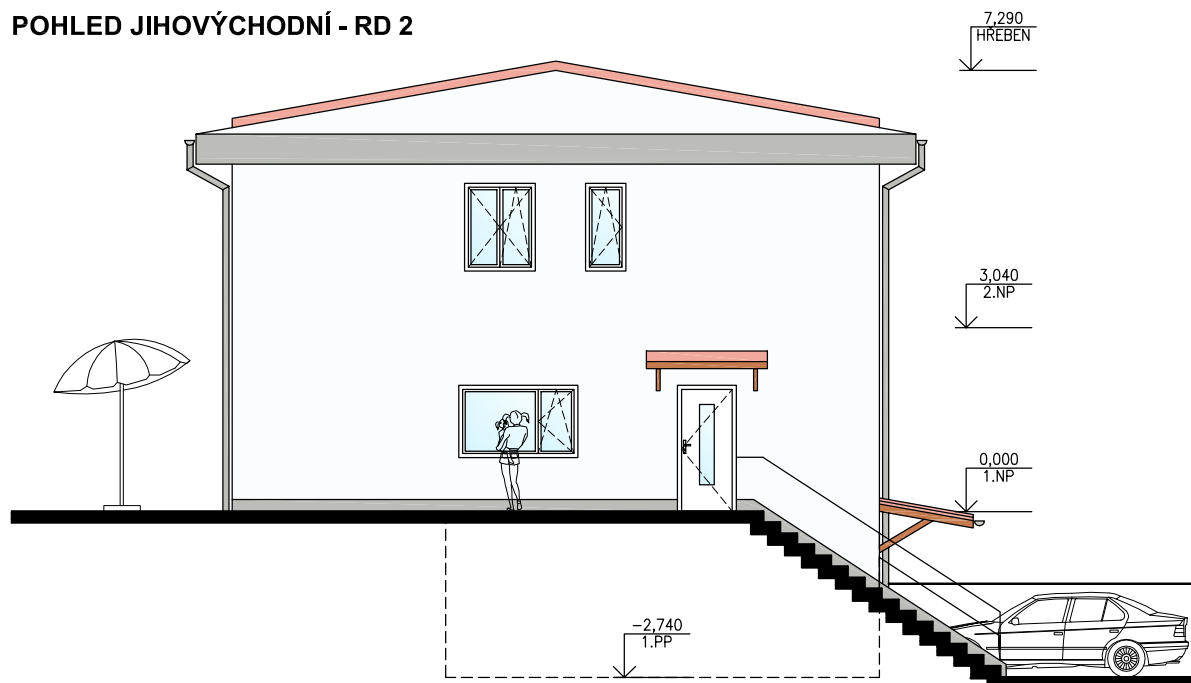

POHLED SEVEROVÝCHODNÍ

RODINNÝ DŮM 2 RODINNÝ DŮM 1

PŘÍČNÝ ŘEZ

POHLED JIHOZÁPADNÍ

RODINNÝ DŮM 1 RODINNÝ DŮM 2

POHLED SEVEROZÁPADNÍ - RD 1

POHLED JIHOVÝCHODNÍ - RD 2

datum: říjen 2018

stavba: **RODINNÉ DOMY MNICHOVICE**
TYP "DUO START"

2P projekt

pozemek č.1501/13, katastrální území Mnichovice u Řičan
DŮM č.1 a 2 - FASÁDY a ŘEZ měřítko 1:125