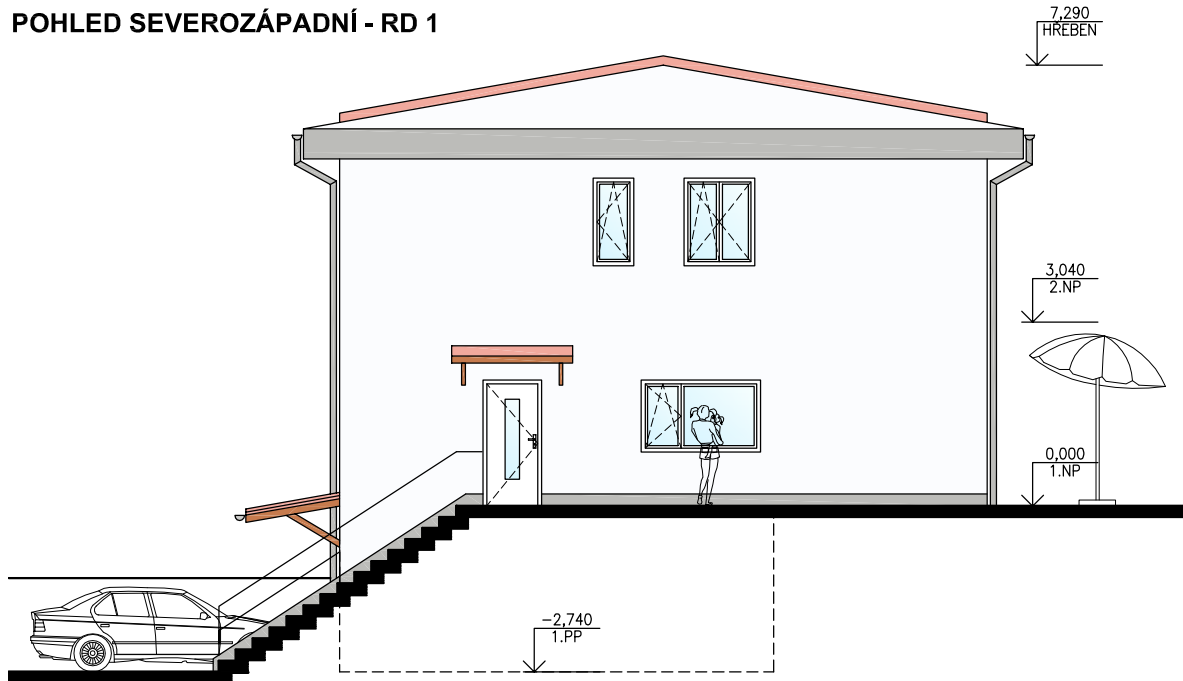

POHLED SEVEROVÝCHODNÍ

RODINNÝ DŮM 2 RODINNÝ DŮM 1

PŘÍČNÝ ŘEZ

POHLED JIHOZÁPADNÍ

RODINNÝ DŮM 1 RODINNÝ DŮM 2

POHLED SEVEROZÁPADNÍ - RD 1

POHLED JIHOVÝCHODNÍ - RD 2

datum: říjen 2018

stavba: **RODINNÉ DOMY MNICHOVICE**
TYP "DUO START"

2P projekt

pozemek č.1501/13, katastrální území Mnichovice u Řičan
DŮM č.1 a 2 - FASÁDY a ŘEZ měřítko 1:125