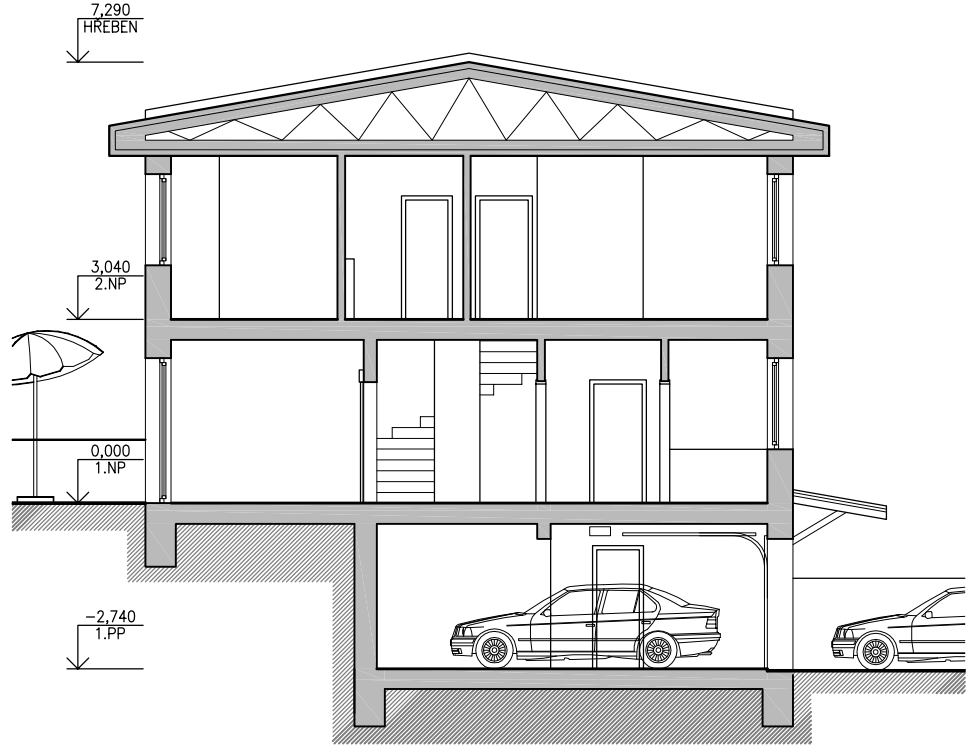

POHLED SEVEROVÝCHODNÍ

RODINNÝ DŮM 2 RODINNÝ DŮM 1

PŘÍČNÝ ŘEZ

POHLED JIHOZÁPADNÍ

RODINNÝ DŮM 1 RODINNÝ DŮM 2

POHLED SEVEROZÁPADNÍ - RD 1

POHLED JIHOVÝCHODNÍ - RD 2

datum: říjen 2018

stavba: **RODINNÉ DOMY MNICHOVICE**
TYP "DUO START"

2P projekt

pozemek č.1501/13, katastrální území Mnichovice u Řičan
DŮM č.1 a 2 - FASÁDY a ŘEZ měřítko 1:125