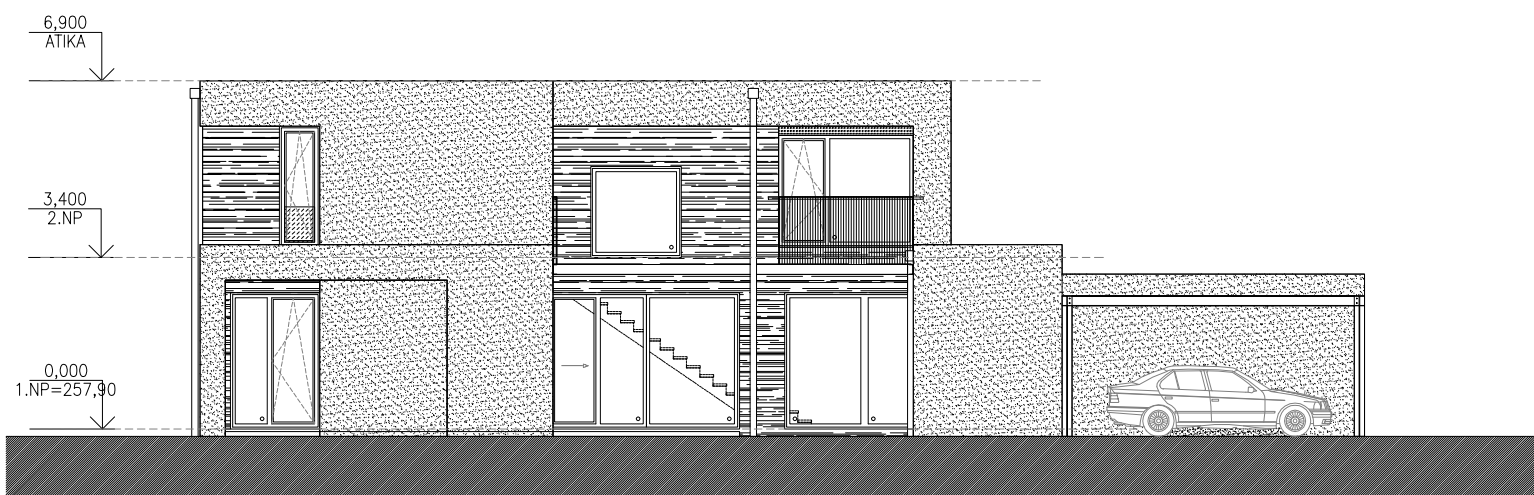

fasáda jihovýchodní

fasáda jihozápadní

fasáda severozápadní

fasáda severovýchodní

LEGENDA POVRCHŮ FASÁD:

	HLADKÁ PROBARVENÁ OMÍTKA		OBKLAD HLINÍKOVÝM PLECHEM
	HORIZONTÁLNÍ OBKLAD DŘEVEM		SKLENĚNÉ ZÁRADLÍ FRANCOUZSKÝCH OKEN
	OBKLAD KAMENNÝMI PÁSKY		OCELOVÉ ZÁBRADLÍ TERAS A LODŽIÍ
	OBKLAD CIHELNÝMI PÁSKY		

datum: srpen 2016

stavba: Soubor RD s přísl. na pozemcích č.kat. 473/1, 473/3 a 473/4 k.ú. Klánovice, Praha

**VILA č. 3**

stavebník: Bydlení v lese s.r.o., Nekázanka 881/9, Nové Město, 110 00 Praha 1

**FASÁDY OBJEKTU měřítko 1:150**