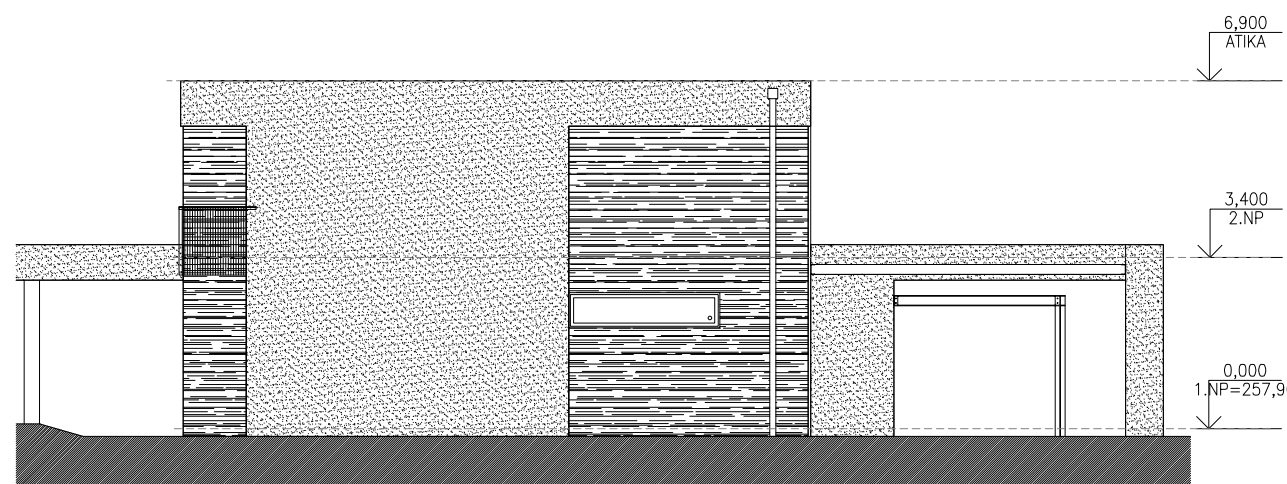

fasáda jihovýchodní

fasáda jihozápadní

fasáda severozápadní

fasáda severovýchodní

LEGENDA POVRCHŮ FASÁD:

	HLADKÁ PROBARVENÁ OMÍTKA		OBKLAD HLINÍKOVÝM PLECHEM
	HORIZONTÁLNÍ OBKLAD DŘEVEM		SKLENĚNÉ ZÁRADLÍ FRANCOUZSKÝCH OKEN
	OBKLAD KAMENNÝMI PÁSKY		OCELOVÉ ZÁBRADLÍ TERAS A LODŽIÍ
	OBKLAD CIHELNÝMI PÁSKY		

datum: srpen 2016

stavba: Soubor RD s přísl. na pozemcích č.kat. 473/1, 473/3 a 473/4 k.ú. Klánovice, Praha

**VILA č. 3**

stavebník: Bydlení v lese s.r.o., Nekázanka 881/9, Nové Město, 110 00 Praha 1

**FASÁDY OBJEKTU měřítko 1:150**