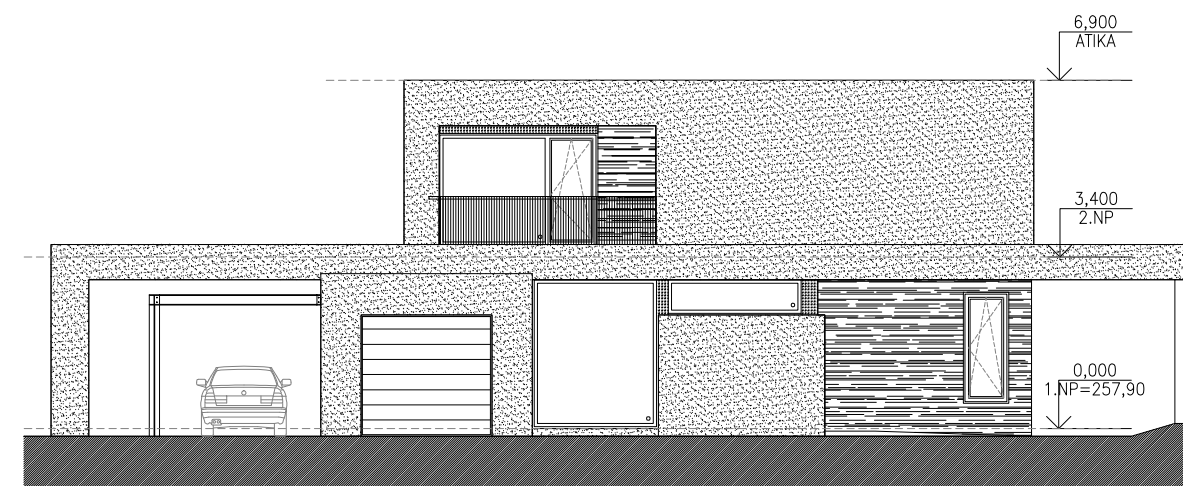

fasáda jihovýchodní

fasáda jihozápadní

fasáda severozápadní

fasáda severovýchodní

LEGENDA POVRCHŮ FASÁD:

	HLADKÁ PROBARVENÁ OMÍTKA		OBKLAD HLINÍKOVÝM PLECHEM
	HORIZONTÁLNÍ OBKLAD DŘEVEM		SKLENĚNÉ ZÁRADLÍ FRANCOUZSKÝCH OKEN
	OBKLAD KAMENNÝMI PÁSKY		OCELOVÉ ZÁBRADLÍ TERAS A LODŽIÍ
	OBKLAD CIHELNÝMI PÁSKY		

datum: srpen 2016

stavba: Soubor RD s přísl. na pozemcích č.kat. 473/1, 473/3 a 473/4 k.ú. Klánovice, Praha

**VILA č. 3**

stavebník: Bydlení v lese s.r.o., Nekázanka 881/9, Nové Město, 110 00 Praha 1

**FASÁDY OBJEKTU měřítko 1:150**