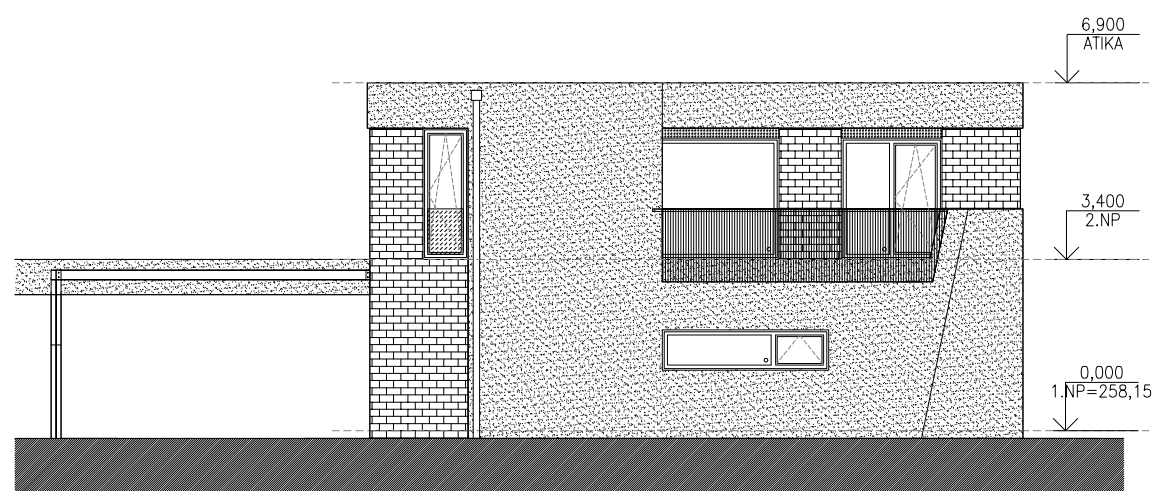

fasáda jihovýchodní

fasáda severozápadní

fasáda jihozápadní

fasáda severovýchodní

LEGENDA POVRCHŮ FASÁD:

	HLADKÁ PROBARVENÁ OMÍTKA		OBKLAD HLINÍKOVÝM PLECHEM
	HORIZONTÁLNÍ OBKLAD DŘEVEM		SKLENĚNÉ ZÁRADLÍ FRANCOUZSKÝCH OKEN
	OBKLAD KAMENNÝMI PÁSKY		OCELOVÉ ZÁBRADLÍ TERAS A LODŽIÍ
	OBKLAD CIHELNÝMI PÁSKY		

datum: srpen 2016

stavba: Soubor RD s přísl. na pozemcích č.kat. 473/1, 473/3 a 473/4 k.ú. Klánovice, Praha

stavebník: Bydlení v lese s.r.o., Nekázanka 881/9, Nové Město, 110 00 Praha 1

VILA č. 1

FASÁDY OBJEKTU měřítko 1:150