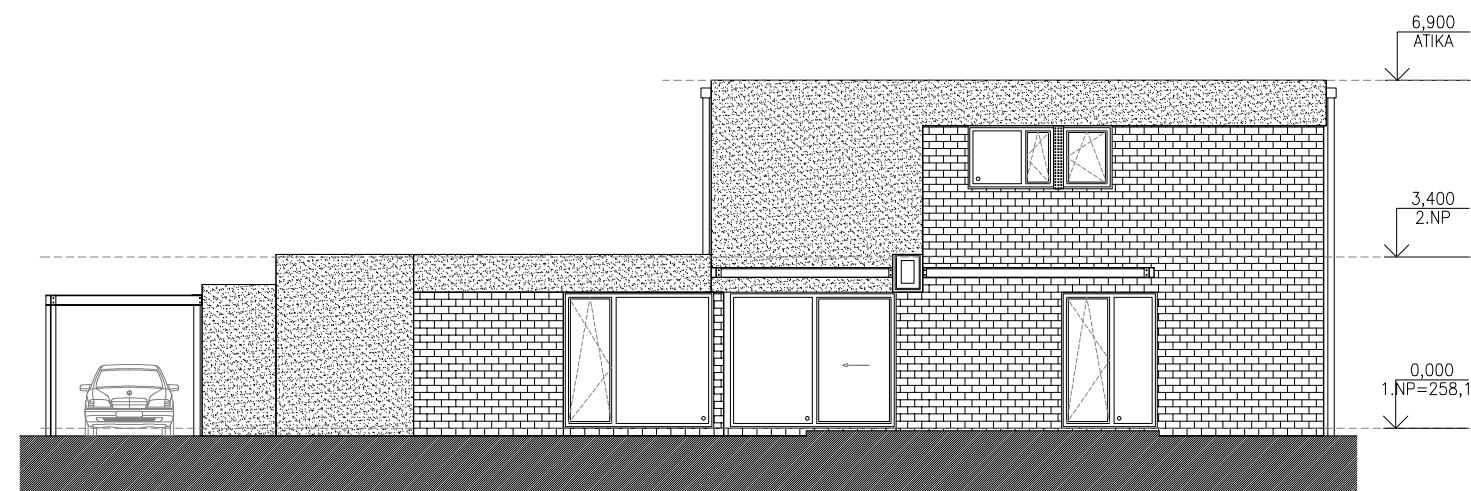

fasáda jihovýchodní

fasáda severozápadní

fasáda jihozápadní

fasáda severovýchodní

LEGENDA POVRCHŮ FASÁD:

	HLADKÁ PROBARVENÁ OMÍTKA		OBKLAD HLINÍKOVÝM PLECHEM
	HORIZONTÁLNÍ OBKLAD DŘEVEM		SKLENĚNÉ ZÁRADLÍ FRANCOUZSKÝCH OKEN
	OBKLAD KAMENNÝMI PÁSKY		OCELOVÉ ZÁBRADLÍ TERAS A LODŽIÍ
	OBKLAD CIHELNÝMI PÁSKY		

datum: srpen 2016

stavba: Soubor RD s přísl. na pozemcích č.kat. 473/1, 473/3 a 473/4 k.ú. Klánovice, Praha

stavebník: Bydlení v lese s.r.o., Nekázanka 881/9, Nové Město, 110 00 Praha 1

VILA č. 1

FASÁDY OBJEKTU měřítko 1:150