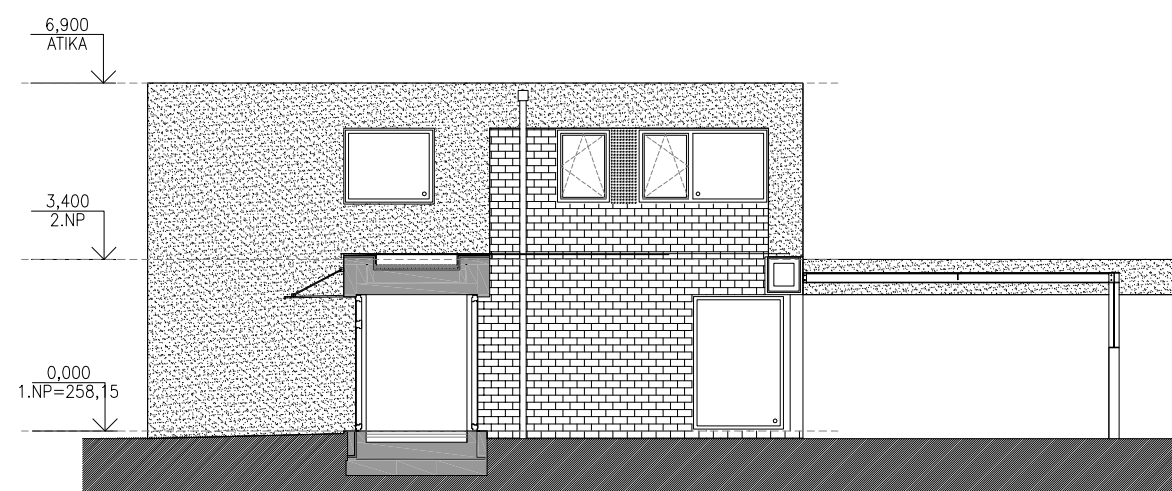

fasáda jihovýchodní

fasáda severozápadní

fasáda jihozápadní

fasáda severovýchodní

LEGENDA POVRCHŮ FASÁD:

	HLADKÁ PROBARVENÁ OMÍTKA		OBKLAD HLINÍKOVÝM PLECHEM
	HORIZONTÁLNÍ OBKLAD DŘEVEM		SKLENĚNÉ ZÁRADLÍ FRANCOUZSKÝCH OKEN
	OBKLAD KAMENNÝMI PÁSKY		OCELOVÉ ZÁBRADLÍ TERAS A LODŽIÍ
	OBKLAD CIHELNÝMI PÁSKY		

datum: srpen 2016

stavba: Soubor RD s přísl. na pozemcích č.kat. 473/1, 473/3 a 473/4 k.ú. Klánovice, Praha

stavebník: Bydlení v lese s.r.o., Nekázanka 881/9, Nové Město, 110 00 Praha 1

VILA č. 1

FASÁDY OBJEKTU měřítko 1:150