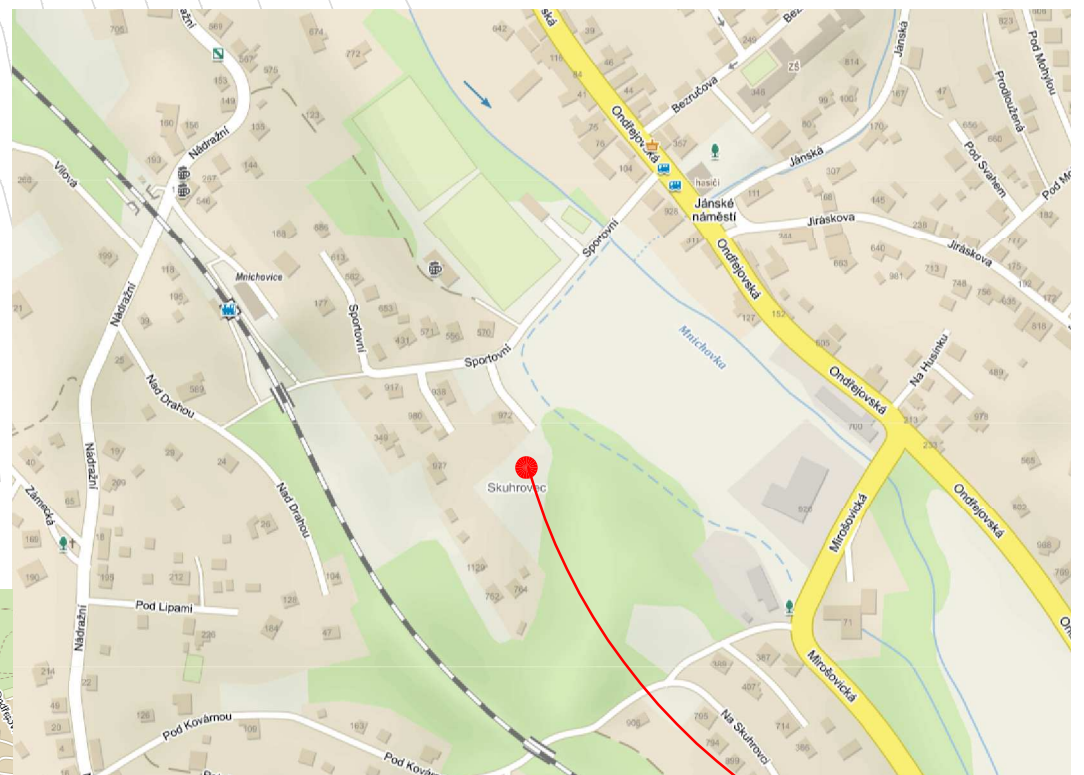

LETECKÝ SNÍMEK OD SEVEROZÁPADU

ULICE MIROŠOVICKÁ
SMĚR MIROŠOVICE - DÁLNIČE D1

ULICE ONDŘEJOVSKÁ
SMĚR HRUSICE, ONDŘEJOV...

ŽELEZNIČNÍ TRÁŤ
PRAHA-Č.BUDĚJOVICE

BOŽKOV

MÍSTO VÝSTAVBY

ULICE SPORTOVNÍ

NÁDRAŽÍ ČD

SITUACE MÍSTĚNÍ NA POZEMKU

SITUACE LOKALITY "SKUHROVEC"

SITUACE ŠIRŠÍCH VZTAHŮ

MÍSTO VÝSTAVBY

datum: říjen 2018

stavba: **RODINNÉ DOMY MNICHOVICE**
TYP "DUO START"

pozemek č.1501/13, katastrální území Mníchovice u Řičan
DŮM č.1 a 2 - SITUACE a UMÍSTĚNÍ