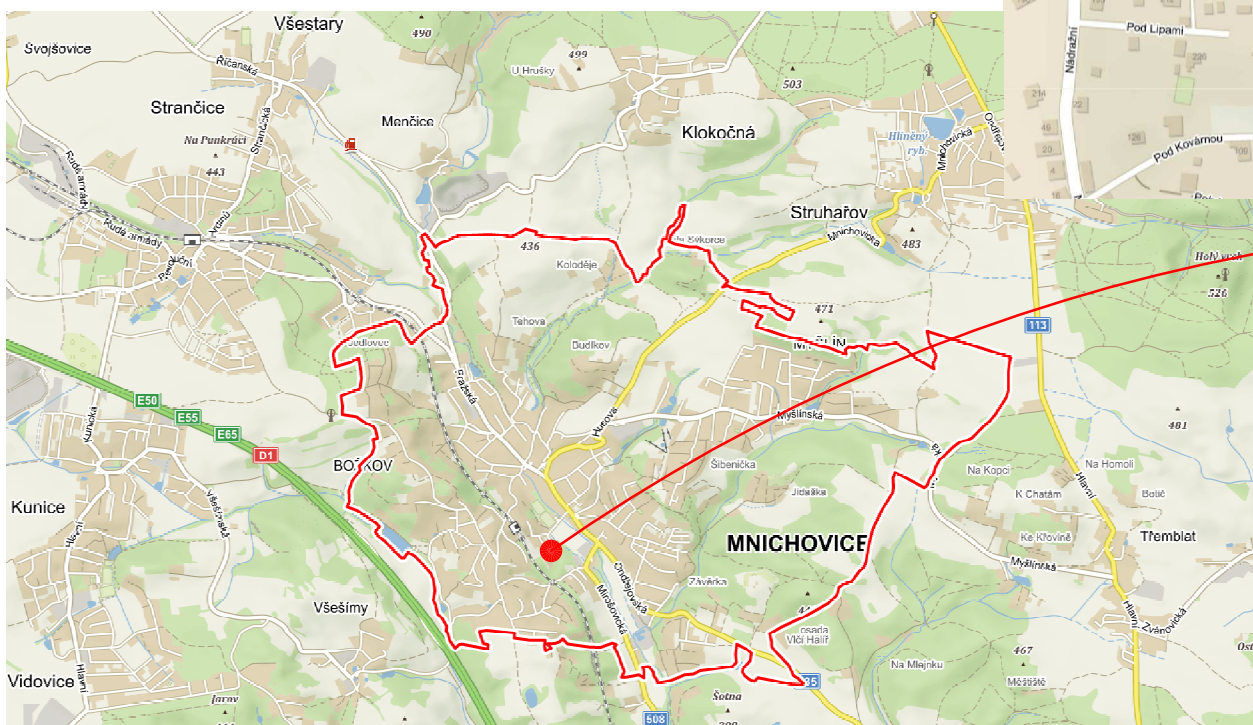

LETECKÝ SNÍMEK OD SEVEROZÁPADU

ULICE MIROŠOVICKÁ
SMĚR MIROŠOVICE - DÁLNIČE D1

ULICE ONDŘEJOVSKÁ
SMĚR HRUSICE, ONDŘEJOV...

ŽELEZNIČNÍ TRÁŤ
PRAHA-Č.BUDĚJOVICE

BOŽKOV

MÍSTO VÝSTAVBY

ULICE SPORTOVNÍ

NÁDRAŽÍ ČD

SITUACE MÍSTĚNÍ NA POZEMKU

SITUACE LOKALITY "SKUHROVEC"

SITUACE ŠIRŠÍCH VZTAHŮ

MÍSTO VÝSTAVBY

datum: říjen 2018

stavba: **RODINNÉ DOMY MNICHOVICE**
TYP "DUO START"

pozemek č.1501/13, katastrální území Mníchovice u Řičan
DŮM č.1 a 2 - SITUACE a UMÍSTĚNÍ