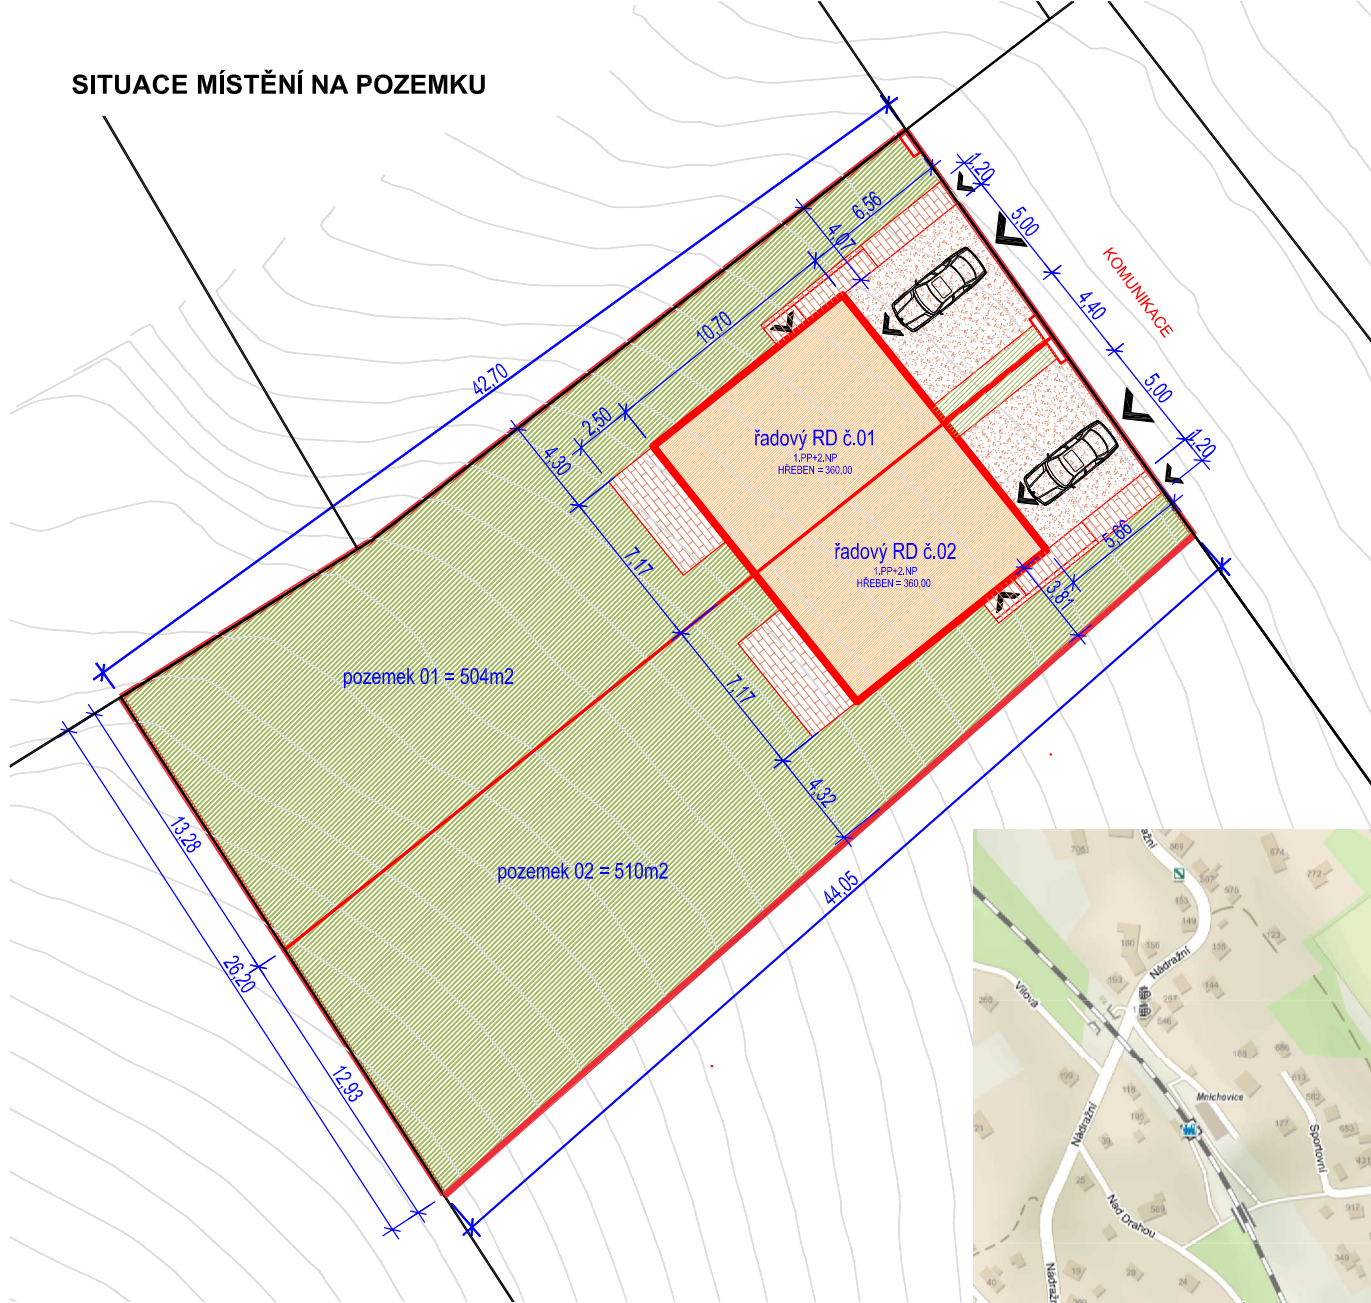

LETECKÝ SNÍMEK OD SEVEROZÁPADU

ULICE MIROŠOVICKÁ
SMĚR MIROŠOVICE - DÁLNIČE D1

ULICE ONDŘEJOVSKÁ
SMĚR HRUSICE, ONDŘEJOV...

ŽELEZNIČNÍ TRÁŤ
PRAHA-Č.BUDĚJOVICE

BOŽKOV

MÍSTO VÝSTAVBY

ULICE SPORTOVNÍ

NÁDRAŽÍ ČD

SITUACE MÍSTĚNÍ NA POZEMKU

SITUACE LOKALITY "SKUHROVEC"

SITUACE ŠIRŠÍCH VZTAHŮ

MÍSTO VÝSTAVBY

datum: říjen 2018

stavba: **RODINNÉ DOMY MNICHOVICE**
TYP "DUO START"

pozemek č.1501/13, katastrální území Mníchovice u Řičan
DŮM č.1 a 2 - SITUACE a UMÍSTĚNÍ