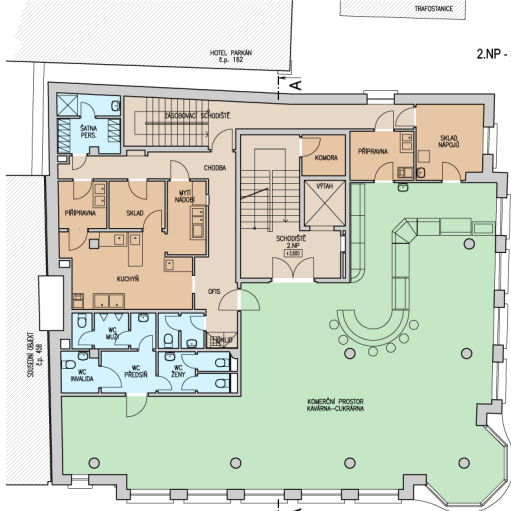

2.NP - STAV DLE VYDANÉHO ST. POVOLENÍ

2.NP - NAVRHOVANÉ ÚPRAVY

LEGENDA PLOCH:

- SPOLÉČNÉ KOMUNIKAČNÍ PROSTORY
- MÍSTNOSTI TECHNOLOGIE
- SPOLÉČNÉ POMOČNÉ PROSTORY
- GARÁŽE
- KRYTÁ PARKOVACÍ STÁNÍ
- KOMERČNÍ PROSTORY
- PROVOZOVNY, KANCELÁŘE, OBCHOD
- SPOLÉČNÉ SOCIÁLNÍ ZÁZEMÍ
- PROVOZOVNY, KANCELÁŘE, OBCHOD
- BYTY A SOUVISEJÍCÍ
- NEVĚRĚJNÉ PROSTORY