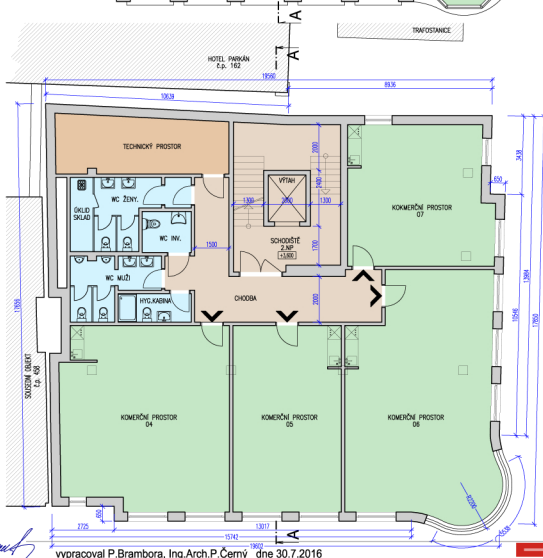

2.NP - STAV DLE VYDANÉHO ST. POVOLENÍ

2.NP - NAVRHOVANÉ ÚPRAVY

LEGENDA PLOCH:

- SPOLÉČNÉ KOMUNIKAČNÍ PROSTORY
- MÍSTNOSTI TECHNOLOGIE
- SPOLÉČNÉ POMOČNÉ PROSTORY
- GARÁŽE
- KRYTÁ PARKOVACÍ STÁNÍ
- KOMERČNÍ PROSTORY
- PROVOZOVNY, KANCELÁŘE, OBCHOD
- SPOLÉČNÉ SOCIÁLNÍ ZÁZEMÍ
- PROVOZOVNY, KANCELÁŘE, OBCHOD
- BYTY A SOUVISEJÍCÍ
- NEVĚRĚJNÉ PROSTORY