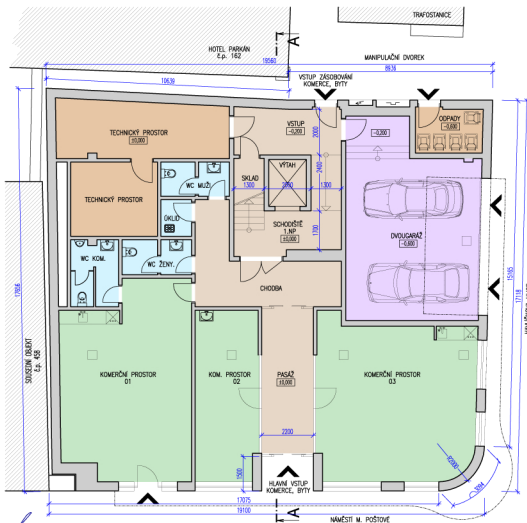

1.NP - STAV DLE VYDANÉHO ST. POVOLENÍ

1.NP - NAVRHOVANÉ ÚPRAVY

LEGENDA PLOCH:

- SPOLÉČNĚ KOMUNIKAČNÍ PROSTORY
- MÍSTNOSTI TECHNOLOGIE
- SPOLÉČNĚ POMOČNÉ PROSTORY
- GARÁŽE
- KRYTÁ PÁKOVACÍ STANÍ
- KOMERČNÍ PROSTORY
- PROVOZOVNY, KANCELÁŘE, OBCHOD
- SPOLÉČNĚ SOCIÁLNÍ ZÁZEMÍ
- PROVOZOVNY, KANCELÁŘE, OBCHOD
- BYTY A SOUVISEJÍCÍ NEVĚRĚJNÉ PROSTORY

*Branč*

vypracoval P.Brambora, Ing.Arch.P.Černý dne 30.7.2016